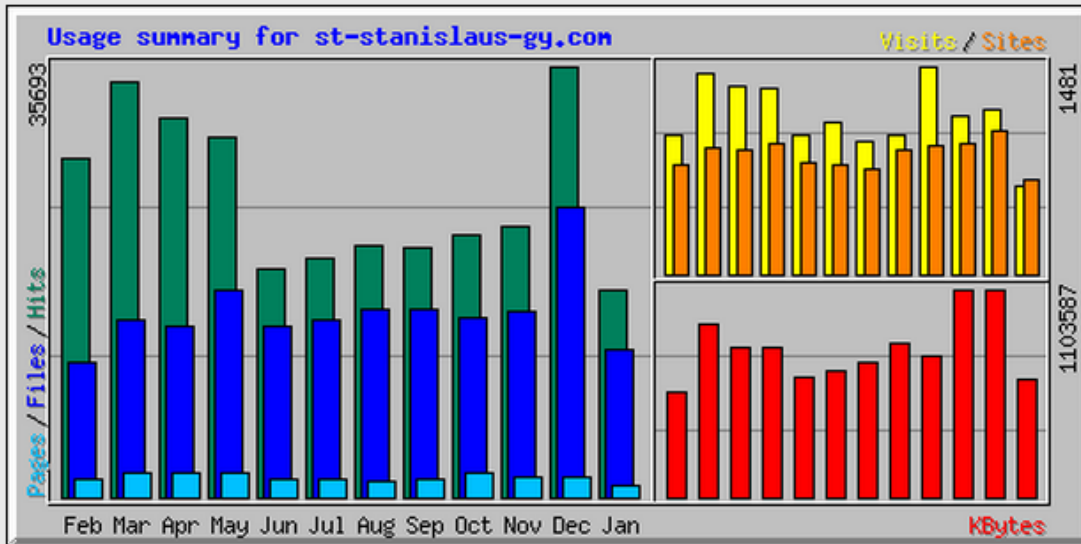

Usage Statistics for st-stanislaus-gy.com

Summary Period: Last 12 Months

Generated 17-Jan-2011 07:56 EDT Generated by [Webalizer Version 2.01](#)

Summary by Month

Month	Daily Avg				Monthly Totals					
	Hits	Files	Pages	Visits	Sites	KBytes	Visits	Pages	Files	Hits
Jan 2011	1009	714	52	37	678	627872	633	894	12152	17161
Dec 2010	1151	774	55	37	1020	1100052	1177	1717	24015	35693
Nov 2010	749	512	54	37	932	1103587	1127	1630	15361	22479
Oct 2010	698	481	63	47	909	754182	1481	1977	14938	21640
Sep 2010	688	519	50	33	889	820585	990	1512	15594	20665
Aug 2010	672	502	42	30	745	719446	939	1319	15573	20853
Jul 2010	640	474	46	34	772	670011	1078	1443	14706	19859
Jun 2010	628	469	47	32	799	641609	989	1411	14080	18850
May 2010	963	550	66	42	925	788513	1323	2054	17065	29854
Apr 2010	1048	471	66	44	889	789161	1333	1984	14131	31449
Mar 2010	1111	475	66	45	895	916429	1422	2075	14733	34448
Feb 2010	999	395	51	35	776	559872	992	1453	11083	27979
Totals						9491319	13484	19469	183431	300930